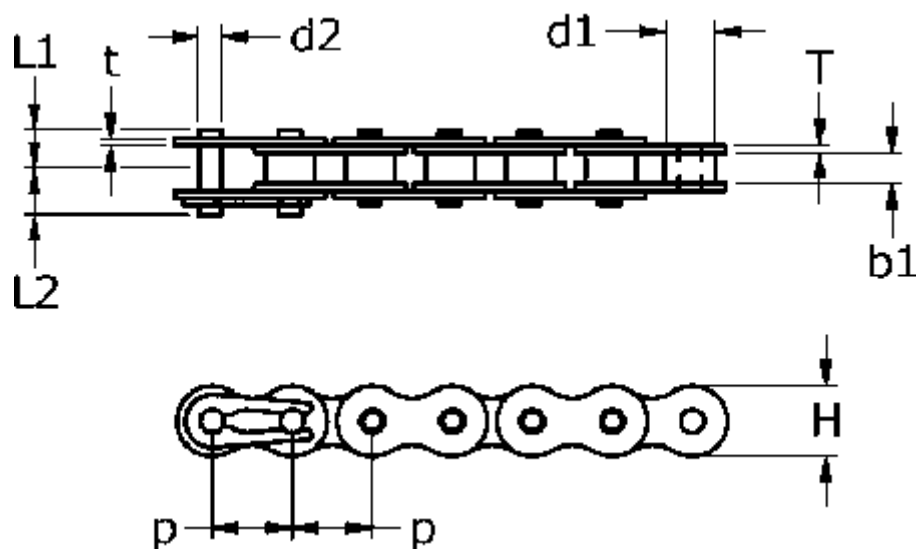

Article number: 613105013

Description: Tsubaki 20 B-1 Simplex Lambda rollerchain vedligeholdelsesfri
Lambda maintenance free

Note: 20 B-1

Measures

b1	= 19.56	T = 4.4
Breaking power	= 95kN	t = 3.4
d1	= 19.05	
d2	= 10.19	
H	= 26	
L1	= 19.9	
L2	= 23.1	
P	= 31.75	